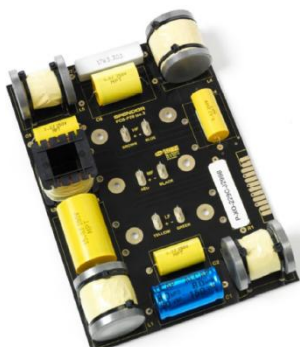

クロスオーバーネットワーク