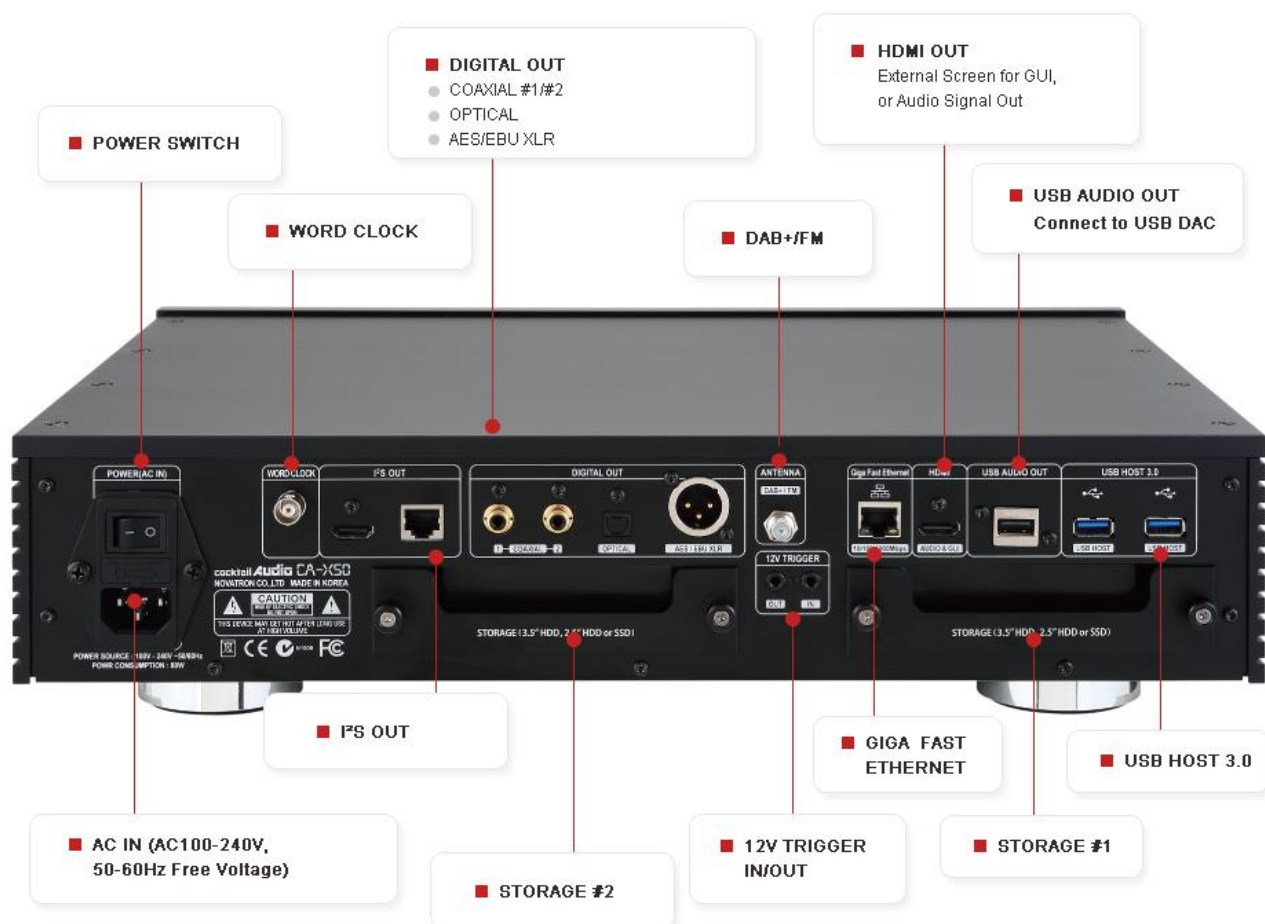

■ミュージックデータベース

取り込んだ音楽データは、カバーアート表示、文字表示、使い易い検索などができる独自のミュージックデータベースに蓄積され、管理できます。

■多彩なデジタル出力とインターフェース

デジタル音声出力は同軸 x 2、TOSLINK、AES/EBU、USB、HDMI、I²S x 2 を装備。さらに Ethernet、USB3.0 x 2、USB2.0、Word Clock Out など多彩なインターフェースにより様々なシステムを構成することができます。

■ネットワークプレーヤー、サーバー、ストリーミング

ネットワークに接続することにより、ネットワークプレーヤーあるいはミュージックサーバーとして機能します。また、音楽ストリーミングサービスを楽しむことができます。