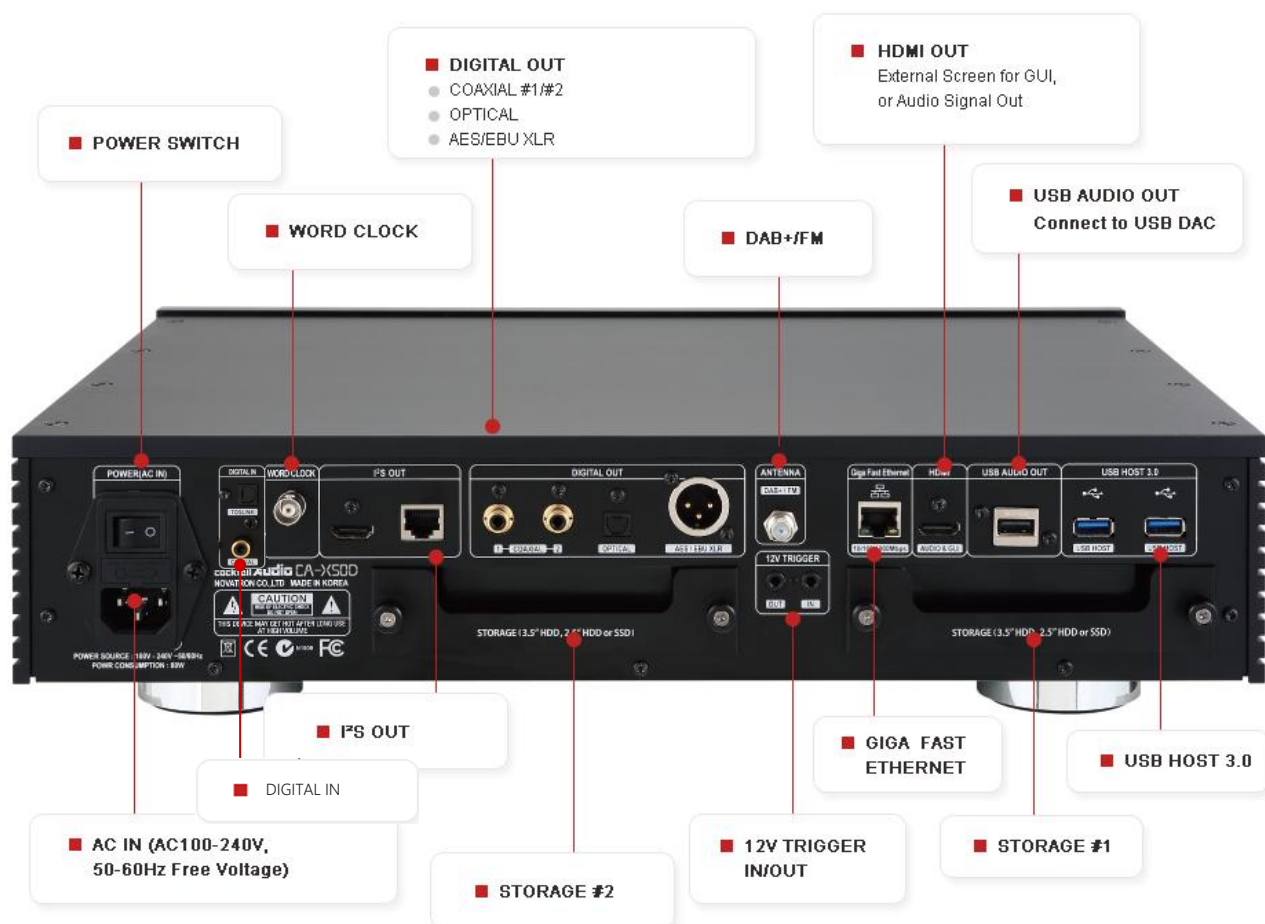

■ミュージックデータベース

取り込んだ音楽データは、カバーアート表示、文字表示、使い易い検索などができる独自のミュージックデータベースに蓄積され、管理できます。

■多彩なデジタル出力とインターフェース

デジタル音声出力は同軸×2、TOSLINK、AES/EBU、USB、HDMI、I²S×2を装備。さらに Ethernet、USB3.0×2、USB2.0、Word Clock Out、デジタル音声入力（同軸、TOSLINK）など多彩なインターフェースにより様々なシステムを構成することができます。

■ネットワークプレーヤー、サーバー、ストリーミング

ネットワークに接続することにより、ネットワークプレーヤーあるいはミュージックサーバーとして機能します。また、音楽ストリーミングサービスを楽しむことができます。

■見やすい7インチ液晶ディスプレイ

フロントパネルには7インチの大型液晶ディスプレイを搭載。操作画面や音楽ファイル情報、カバーアートなどが表示されます。また、HDMI出力をお持ちの大型ディスプレイやプロジェクターに接続し、さらに大画面に映し出すことも可能です。

Display : 7.0" TFT LCD(1,024 x 600pixels)(* able to connect to ext. screen via HDMI out)

Interface : Key & Jog(Volume/Scroll), IR Remote Control, Customized Remote App for iOS and Android devices, Web Interface

Connectivity : USB Host: USB3.0(5V/1A) x 2 at rear

USB2.0(5V/1A) x 1 at front

Network :Wired Giga Fast Ethernet(10/100/1000Mbps)

12V Trigger : Out Max200mA, 12V / In Max 12V

HDMI Out :Connect to external screen(* Shared with HDMI Audio Out)