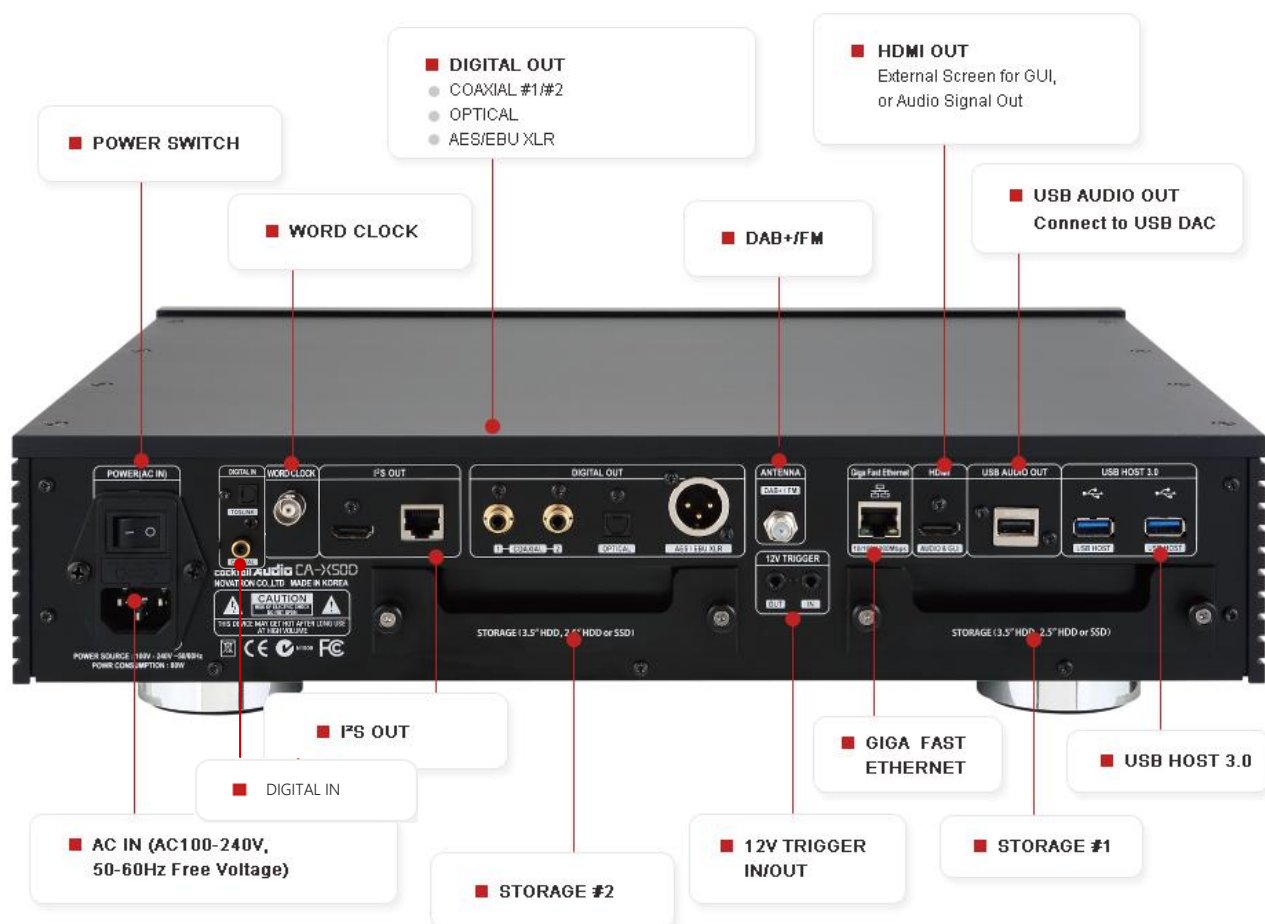

■ミュージックデータベース

取り込んだ音楽データは、カバーアート表示、文字表示、使い易い検索などができる独自のミュージックデータベースに蓄積され、管理できます。

■多彩なデジタル出力とインターフェース

デジタル音声出力は同軸×2、TOSLINK、AES/EBU、USB、HDMI、I²S×2を装備。さらにEthernet、USB3.0×2、USB2.0、Word Clock Out、デジタル音声入力（同軸、TOSLINK）など多彩なインターフェースにより様々なシステムを構成することができます。

■ネットワークプレーヤー、サーバー、ストリーミング

ネットワークに接続することにより、ネットワークプレーヤーあるいはミュージックサーバーとして機能します。また、音楽ストリーミングサービスを楽しむことができます。